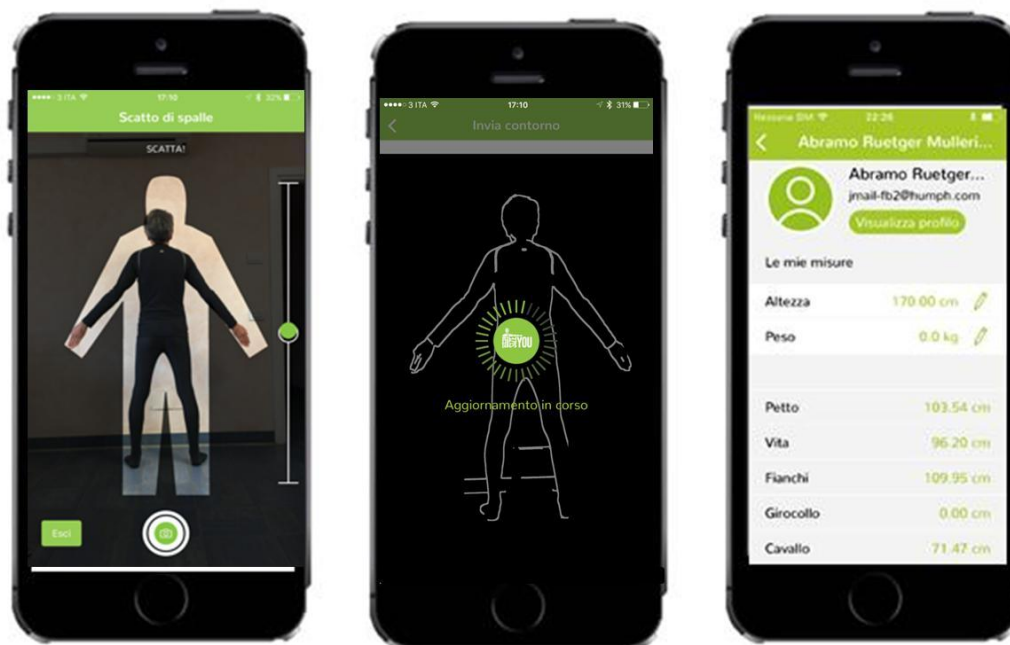

- Tramite due immagini la App raccoglie le misure del corpo umano
- L'unico requisito è che le foto vengano raccolte in abbigliamento attillato o molto stretto

*Il software estrae il contorno del corpo, nessuna foto viene raccolta o spedita per rispettare la privacy (la App è a norma GDPR)*

<https://www.youtube.com/watch?v=s5SOGzTE0ns>

Per partecipare all'iniziativa:

- A casa: scaricare la app SizeYou, registrarsi e prendersi le misure
- Al ritiro pettorali o dopo la gara: presso lo stand indicare al personale di SizeYou il proprio username e farsi prendere le misure manualmente per verificarne la corrispondenza.

*L'obiettivo è quello di migliorare la precisione della presa misure e la user experience: i vostri suggerimenti saranno preziosi*

Tra tutti gli iscritti al Trail del Moscato che parteciperanno alla raccolta misure verrà estratto: