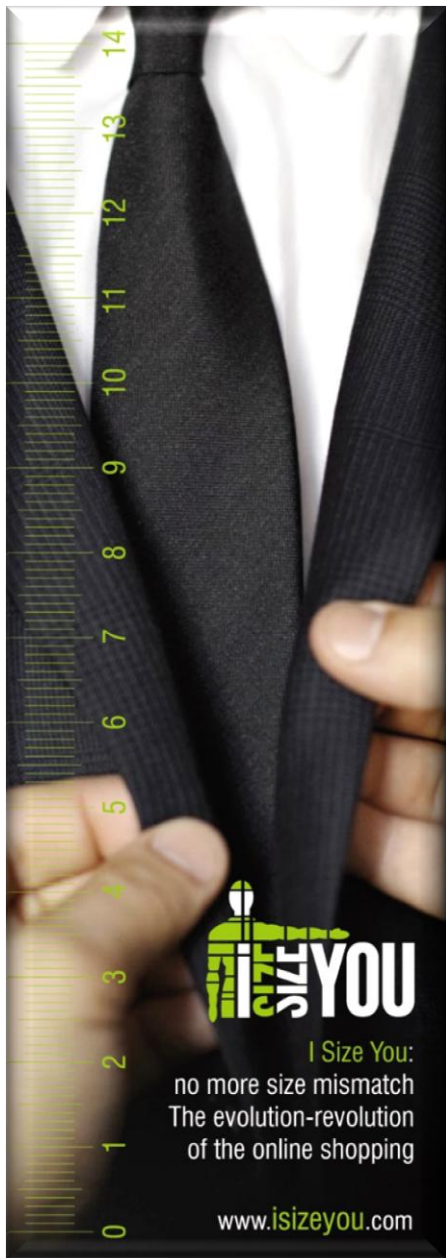

Tra tutti gli iscritti al Trail del Moscato che parteciperanno alla raccolta misure verrà estratto:

- Un buono del valore di **500 Euro** da spendere presso il **negozio Cantieri Sportivi di Alessandria e Tortona** (su tutti i prodotti a prezzo di listino al pubblico, senza ulteriori sconti o promozioni in corso) Tel.0131/894376 - www.cantierisportivi.it

- Tutti gli utenti, se lo desiderano, potranno utilizzare il loro profilo per acquistare sull'e-commerce di Piacenza Cashmere usufruendo dello **sconto 20%** per i prodotti per i quali accetteranno l'indicazione taglia fornita da SizeYou.
- Per fare cosa gradita, a tutti gli utenti che avranno partecipato verranno poi inviate le proprie misure esatte via e-mail:

SEA - Admin

Measure name	Manual value	Automatic value	Difference	
Last update (cm)	2018-12-06 11:28:56	2018-12-12 10:36:06		
Height (cm)	180.00	180.00	0.00%	
Weight (cm)	76.00	76.00	0.00%	
A - Thorax circumference (cm)	100.00	99.10	-0.91%	
B - Waist circumference (cm)	88.50	88.10	-0.45%	
C - Pelvis circumference (cm)	98.00	97.80	-0.20%	
D - Thigh circumference (cm)	63.00	64.90	3.46%	
E - Shoulder width (cm)	45.00	45.00	0.00%	
F - Sleeve length (cm)	65.00	63.40	-2.52%	
G - Frontal chest length (cm)	77.00	80.40	4.23%	
H - External leg length (cm)	120.00	113.40	-5.52%	
L - Internal leg length (cm)	84.50	80.00	-5.33%	
M - Rear length (cm)	77.00	70.20	-8.69%	
N - Neck circumference (cm)	39.00	37.70	-3.45%	
O - Biceps circumference (cm)	31.00	31.60	1.90%	
P - Total crotch length (cm)	166.00	166.20	0.12%	

Grazie

per informazioni:

help@isizeyou.com

015 8491073 - 338 6426165