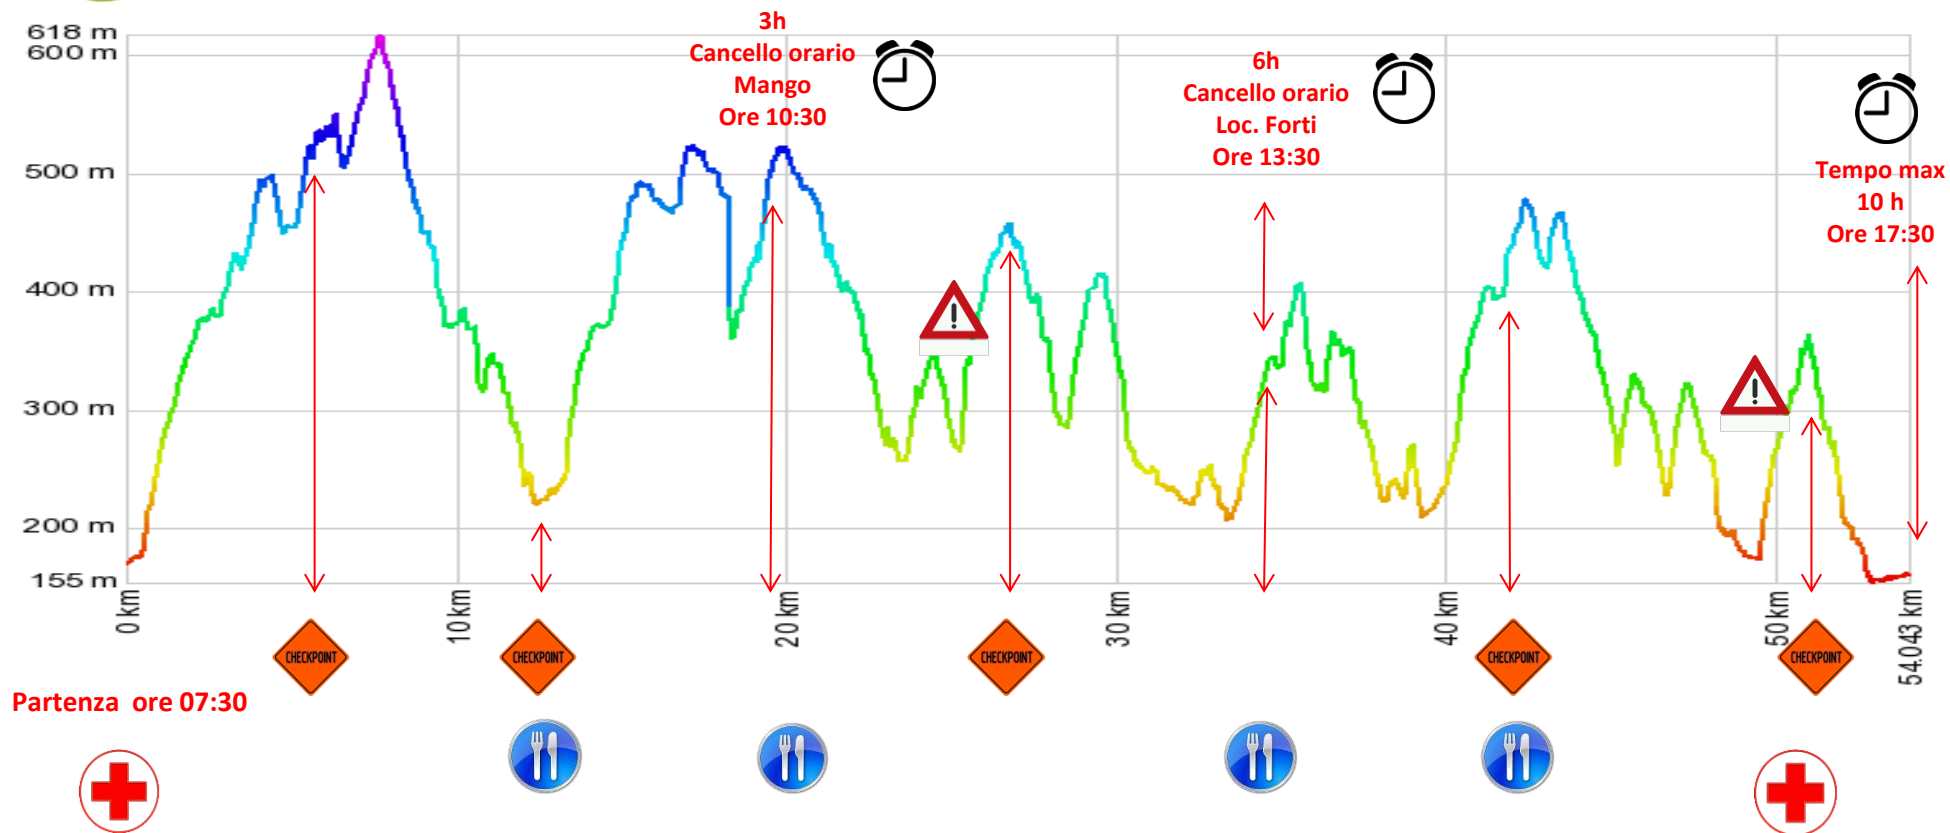

Trail del Moscato 54 km "Lavorare Stanca " 2800 m D+

Partenza ore 07:30

Ristoro/Aid Station

Canello / Time Barrier

Tratto Impegnativo / Difficult.

Servizio Medico / Medical Service

Punto Controllo / checkpoint

In caso di ritiro inviare SMS al : **380 7443328**

In Case of drop out send a SMS to : **380 7443328**

numero di cellulare sul pettorale

Phone number on bib number